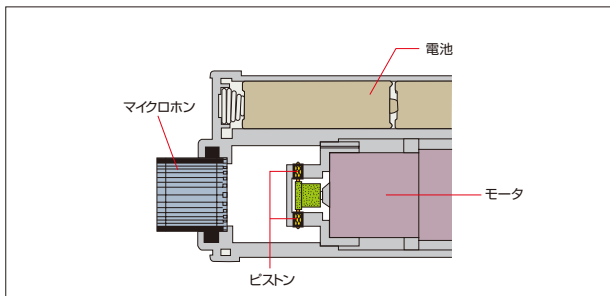

## 動作原理

2個のピストンは、精密モータの軸に直結されたカムにより対称的に駆動されます (図1、図2)。

カムはピストンが正確な正弦波運動をするように、独特の形状に設計されています。ピストンには摩擦が小さい特殊樹脂を採用し、潤滑油を使用せずに初期性能を約2000時間維持することができます。

図1 (構造図・横)

図2 (構造図・正面)

仕様 (基準環境条件下\*)

適合規格	JIS C 1515:2020 クラスLS/M、クラス1/M IEC 60942:2017 class LS/M、class1/M ANSI/ASA S1.40-2006 (R2016) class LS/C、class 1/C CEマーキング、WEEE指令、中国版RoHS
対象とするマイクロホン	リオン製およびIEC 61094-1、IEC 61094-4の寸法規定を満たす他社製マイクロホン 1インチ 1/2インチ (付属のアダプタ使用) 1/4インチ (付属のアダプタ使用)
音圧レベル	公称音圧レベル 114 dB 指定音圧レベル 114.0 dB±0.2 dB (付属の校正票に記載) 指定音圧レベルの許容差 ±0.10 dB以内 (付属の校正票記載の指定音圧レベルを基準)
周波数	公称周波数 250 Hz 指定周波数 251.19 Hz ± 0.10 Hz (付属の校正票に記載) 指定周波数の許容差 ±0.1 %以内 (付属の校正票記載の指定周波数を基準)
全ひずみ+ノイズ	2.0 %以下 (22.4 Hz~22.4 kHz)
使用環境範囲	静圧 65 kPa~108 kPa 周囲温度 -10 °C~+55 °C 相対湿度 10 %~90 %RH (結露のないこと)
電源	単3形電池6本 アルカリ乾電池LR6、マンガン乾電池R6P、ニッケル水素充電電池HR6 (使用する電池に応じて電池切替スイッチを切り替える)
電池寿命	15時間以上 (LR6 6本使用、連続使用時) 4時間以上 (R6P 6本使用、連続使用時) 13時間以上 (HR6 6本使用、連続使用時)
大きさ・重さ	約62 (H) ×44 (W) ×170 (D) mm・約750 g (電池含む)
付属品	キャリングケース×1 1/2インチアダプタ×1 1/4インチアダプタ×1 気圧計×1 単3形アルカリ乾電池 (LR6) ×6 校正票×1
希望小売価格 (税別)	370,000円