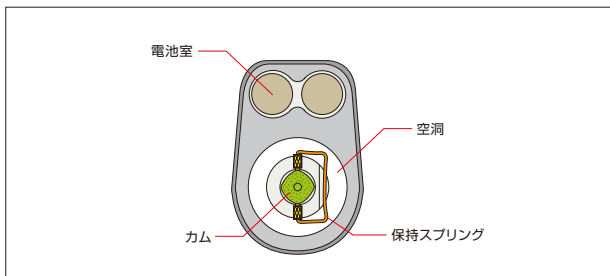

## 動作原理

2個のピストンは、精密モータの軸に直結されたカムにより対称的に駆動されます (図1、図2)。

カムはピストンが正確な正弦波運動をするように、独特の形状に設計されています。ピストンには摩擦が小さい特殊樹脂を採用し、潤滑油を使用せずに初期性能を約2000時間維持することができます。

図1 (構造図・横)

図2 (構造図・正面)

仕様 (基準環境条件下\*)

適合規格	JIS C 1515:2020 クラスLS/M、クラス1/M IEC 60942:2017 class LS/M、class1/M ANSI/ASA S1.40-2006 (R2016) class LS/C、class 1/C CEマーキング、WEEE指令、中国版RoHS
対象とするマイクロホン	リオン製およびIEC 61094-1、IEC 61094-4の寸法規定を満たす他社製マイクロホン 1インチ 1/2インチ (付属のアダプタ使用) 1/4インチ (付属のアダプタ使用)
音圧レベル	公称音圧レベル 114 dB 指定音圧レベル 114.0 dB±0.2 dB (付属の校正票に記載) 指定音圧レベルの許容差 ±0.10 dB以内 (付属の校正票記載の指定音圧レベルを基準)
周波数	公称周波数 250 Hz 指定周波数 251.19 Hz ± 0.10 Hz (付属の校正票に記載) 指定周波数の許容差 ±0.1 %以内 (付属の校正票記載の指定周波数を基準)
全ひずみ+ノイズ	2.0 %以下 (22.4 Hz~22.4 kHz)
使用環境範囲	静圧 65 kPa~108 kPa 周囲温度 -10 °C~+55 °C 相対湿度 10 %~90 %RH (結露のないこと)
電源	単3形電池6本 アルカリ乾電池LR6、マンガン乾電池R6P、ニッケル水素充電電池HR6 (使用する電池に応じて電池切替スイッチを切り替える)
電池寿命	15時間以上 (LR6 6本使用、連続使用時) 4時間以上 (R6P 6本使用、連続使用時) 13時間以上 (HR6 6本使用、連続使用時)
大きさ・重さ	約62 (H) ×44 (W) ×170 (D) mm・約750 g (電池含む)
付属品	キャリングケース×1 1/2インチアダプタ×1 1/4インチアダプタ×1 気圧計×1 単3形アルカリ乾電池 (LR6) ×6 校正票×1
希望小売価格 (税別)	370,000円